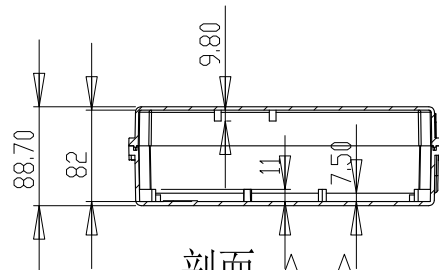

上盖

剖面 A-A
比例 1:5

下底

制图 Drawing	审核 Auditing	批准 Confirm	客户名称 Custom Name		材料 Material	
			产品名称 Product Name		图纸比例 Drawing Scale	1:1 A
			产品编号 Product Code	AW047	视角 Project View	(mm)
共1页 第1页 Page 1 of 1			 DRX.EVEREST WWW.EVERESTCASE.COM			