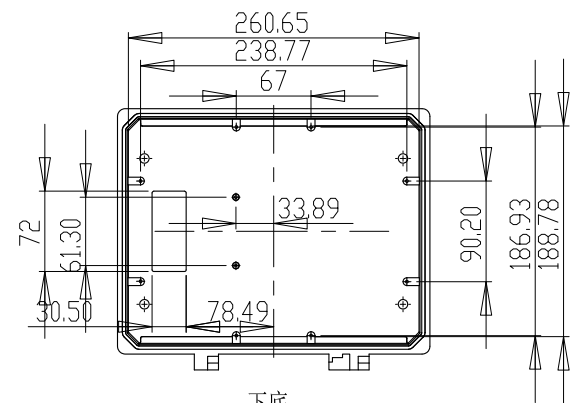

上盖

剖面 A-A
比例 1:5

下底

制图 Drawing	审核 Auditing	批准 Confirm	客户名称 Custom Name		材料 Material	
			产品名称 Product Name		图纸比例 Drawing Scale	1:1 A
			产品编号 Product Code	AW047	视角 Project View	(mm)
共1页 第1页 Page 1 of 1			 DRX.EVEREST WWW.EVERESTCASE.COM			